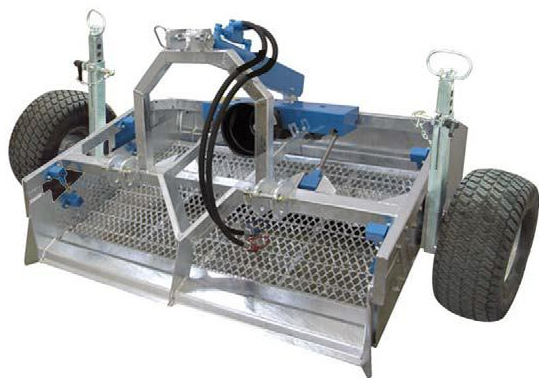

Metaljonica Strandrenser 2018

Strandrenseren er et redskab, som spændes efter en traktor 540 PTO omdr. eller i front på Læssemaskine, hydraulisk drift af PTO. Strandrenseren renser for tang, plastflasker, cigaretskod og lignende. Sandet føres op over to vibrerende sold, hvor sandet udskilles og ender tilbage på stranden. Alle uønskede elementer bliver ført op i en beholder på bagsiden. Beholderen tømmes med hydraulisk bundklap der hvor man ønsker urenhederne.

Standard medfølger to sæt Sold, en 10 x 10 mm og en 20 x 20 mm.

	NEW EVOLUTION 120
Arbejdskapacitet m3	3900 - 11900
Arbejdsbredde cm	120
Arbejdsdybde cm	0 - 15
Vibrerende sold cm3	12000
Sold, sigte størrelse	10 og 20 mm
Tankkapacitet l	150
Traktor hk min.- maks.	15 - 45
Dimensioner l x b x h	120x130x95
Vægt kg	160
Pris inkl. to sæt sold	79.500,-
Hjul EVO120-A	6.560,-
Ekstra sold EVO120- B6,B8,B10,B20	5.200,-
Aflæsnings højde	
PTO aksel EVO120-C4	2.560,-

	<i>Evolution 135</i>
Arbejdskapacitet m3	4200 - 12300
Arbejdsbredde cm	135
Arbejdsdybde cm	0 - 15
Vibrerende sold cm3	12500
Sold, sigte størrelse	10 og 20 mm
Tankkapacitet l	200
Traktor hk min.- maks.	20 - 45
Dimensioner l x b x h	138x130x95
Vægt kg	200
Pris inkl. to sæt sold	90.560,-
Hjul EVO135-A	6.560,-
Ekstra sold EVO135-B6,B8,B10,B20	5.960,-
Aflæsnings højde	
PTO aksel EVO135-C4	2.560,-

	<i>Evolution 165</i>
Arbejdskapacitet m3	5000 - 18000
Arbejdsbredde cm	165
Arbejdsdybde cm	0 - 15
Vibrerende sold cm3	15200
Sold, sigte størrelse	10 og 20 mm
Tankkapacitet l	250
Traktor hk min.- maks.	30 - 60
Dimensioner l x b x h	168x140x100
Vægt kg	280
Pris inkl. to sæt sold	108.560,-
Hjul EVO165-A	6.560,-
Ekstra sold EVO165-B6,B8,B10,B20	6.120,-
Aflæsnings højde	
PTO aksel EVO165-C4	2.560,-